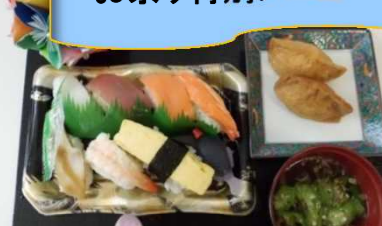

ゆめはな

第71号
平成26年 10月

秋祭り

職員乱入!

9月13日(土)
秋晴れの下、五穀豊穡を祈願し、兵庫町青年団が獅子舞を披露して下さいました。

感謝の余り、別れを惜しむI.Sさん。

にぎり寿司はサイコーや

お祭り特別メニュー

にぎり寿司でお祝いしました!

介護者交流サロンにて

9月4日(木)
今月は夢の華の担当で、ぶどう狩りに出かけました。甘いぶどうを堪能し、楽しいひとときでした。

いつもありがとうございます!

絶品! 手作りおやつ

豆乳プリンの

おはぎ

あんこ入り
ベビーカステラ