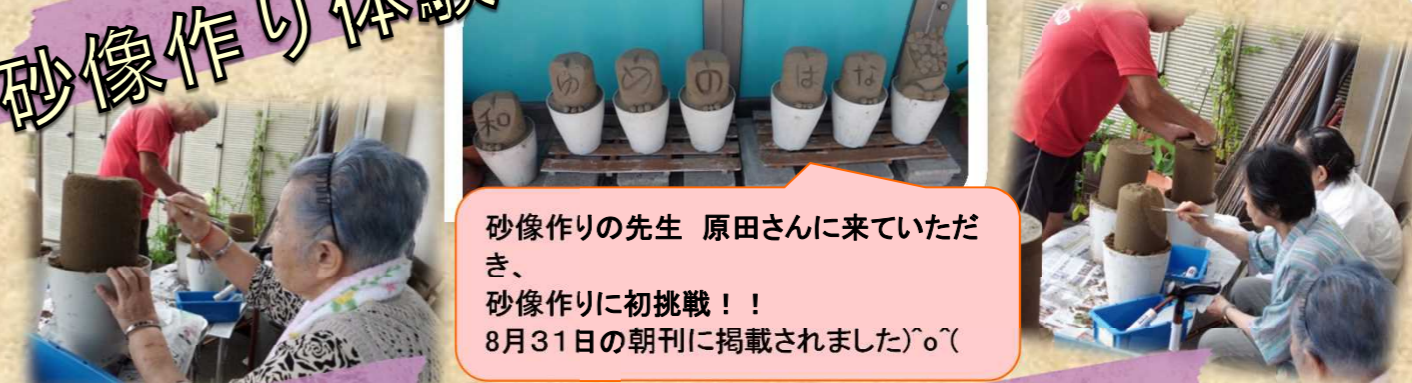

砂像作り体験

砂像作りの先生 原田さんに来ていただき、砂像作りに初挑戦!! 8月31日の朝刊に掲載されました)o(