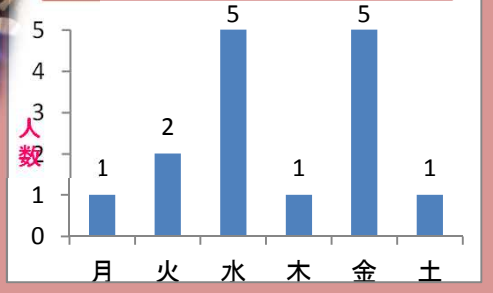

お散歩

雪だるま作った

ご存じですか?

職員の作品

如意寶珠

意味・・・願えば思いはか
思いのままに宝が入る

ボランティア来訪

宝達志水フォークダンス
愛好会様

兼生喜美代会様

未登民謡会様

民謡道場「桂」様

2月 行事予定

- 10(月)~15(土) コーヒーチケット販売
 - 14(金) 絵手紙教室
 - 20(木) 手芸教室
 - 21(金) ボランティア来訪(翠松会様)
- * 予定が変わるかもしれませんので、ご了承ください。

デイサービス利用空き状況

新規受け入れや利用増の予約は随時受け付けておりますので、ご相談下さい。
尚、見学・体験・ボランティアさんも随時受付中です。