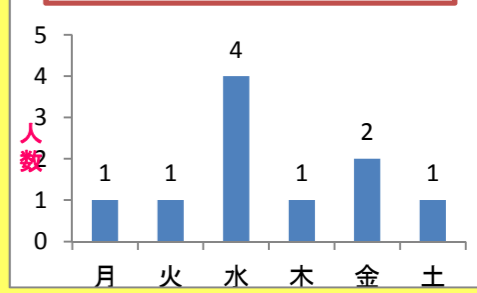

デイサービス利用空き状況

新規受け入れや利用増の予約は随時受け付けておりますので、ご相談下さい。
尚、見学・体験・ボランティアさんも随時受付中です。

〒925-0046 羽咋市兵庫町巳13番地1

TEL: 22-5050 FAX: 22-9922

ホームページアドレス: <http://www.unedaya.biz/>

メールアドレス: yume87@unedaya.biz

デイサービス 夢の華 施設長 浦野 栄子

夢の華