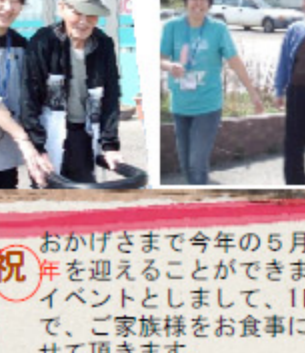

ゆめはな

お花見

第66号
平成26年 5月

羽咋市内・宝達志水町・志賀町の公園まで花見に行ってきました！

ピース★

花より団子？！

思わず大はしゃぎ！

青空の下

カラオケ教室の先生は、T.Sさんにいただきました！

祝 おかげさまで今年の5月で、9周年を迎えることができました。イベントとしまして、1日～7日まで、ご家族様をお食事にご招待させていただきます。また、ボランティアさんを多数お呼びしておりますので、お楽しみに！！

5月 行事予定

- 10(土) ボランティア来訪(琴城流様)
 - 12(月)～17(土) コーヒーチケット販売
 - 15(木) ボランティア来訪(マジックショー)
 - 22(木) 手芸教室
 - 23(金) ボランティア来訪(ギター演奏)
- ※予定が変わるかもしれませんので、ご了承ください。