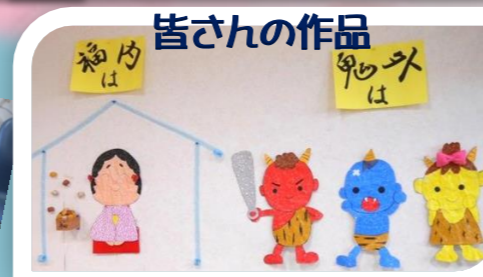

ゆめはな

第88号

平成28年 3月

節分ゲーム

鬼登場!

ホットケーキ焼きました!

中部保健センターの方から、手洗いのお話を聞きました!

手洗い後、菌の数を調べたら、まだウイルスが残っていましたよ!

手洗いはしっかり行いましょう!

皆さんの作品

節分メニュー

手作りの太巻きをいただきました~!

折り紙でひなかざりを作りました!

パタパタゲーム新登場!

仰いで~

3月の予定