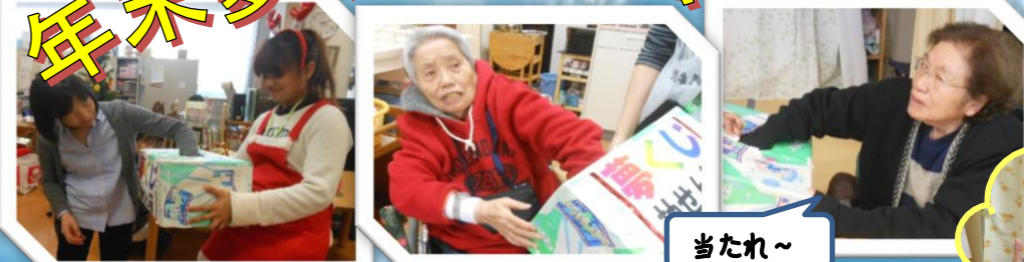

年末夢くじ抽選会

当たれ～

1等おめでとう
ございます！