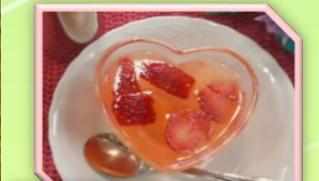

石井職員の指導の下、白い布と輪ゴムを使い、しぼり染めに挑戦！
皆さんそれぞれの模様になりましたね！

巾着に変身！

皆さんの作品

一足先に、あじさいが咲きました！

介護相談員さん 来所

日頃の悩みや、デイでの様子等
相談員さんと語り合いました。

はさみ使いの名人！

スペシャルメニュー

- ・刺身
- ・炊き込みご飯
- ・厚揚げの煮物
- ・青菜の胡麻和え
- ・大根なます
- ・味噌汁

手作りスイーツ

6月 お誕生日 おめでとうございます!

6月の予定

- 12(月)~17(土) 飲み物チケット特売
 - 16(金) 和菓子の日
 - 21(水) ボランティア来訪(雑草の会)
- *予定が変わるかもしれませんので、ご了承ください。

ケアサービス **夢の華** TEL 0767-26-8011