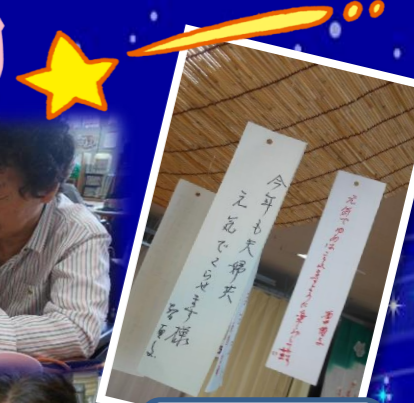

ゆめはな

平成29年 8月
第105号

水ヨーヨー釣り

スイカをキャッチ!

物送りゲーム

疲れた体に
しそジュース
作ったよ!

利用者さんから、しその葉を
たくさんいただきました。
ありがとうございました!

七夕祭り