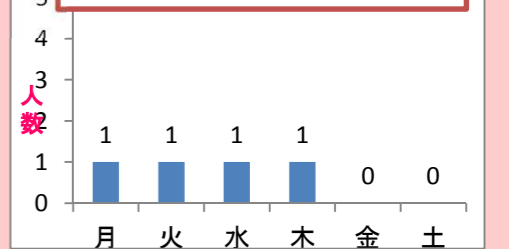

デイサービス利用空き状況

新規受け入れや利用増の予約は随時受け付けておりますので、ご相談下さい。
尚、見学・体験・ボランティアさんも随時受付中です。