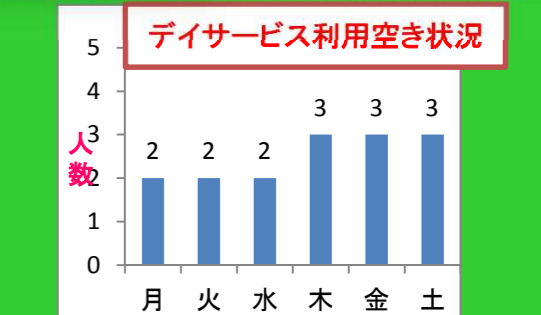

新規受け入れや利用増の予約は随時受け付けて
おりますので、ご相談下さい。
尚、見学・体験・ボランティアさんも随時受付中です。