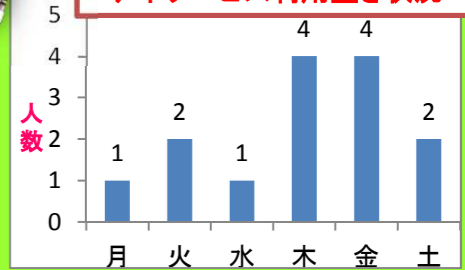

デイサービス利用空き状況

新規受け入れや利用増の予約は随時受け付けて
おりますので、ご相談下さい。
尚、見学・体験・ボランティアさんも随時受付中です。