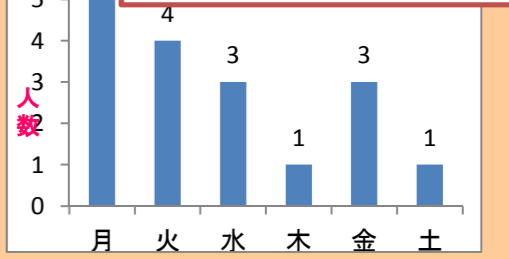

デイサービス利用空き状況