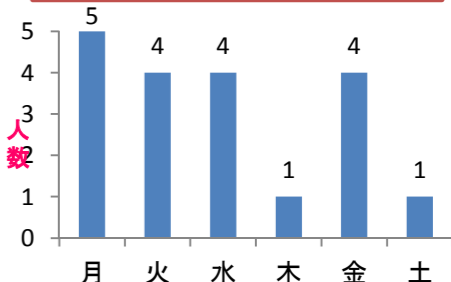

デイサービス利用空き状況

新規受け入れや利用増の予約は随時受け付けて
おりますので、ご相談下さい。
尚、見学・体験・ボランティアさんも随時受付中です。

年末年始休業のお知らせ

12月31日(火)～1月2日(木)まで、休業させていただきますので、ご了承下さい。
皆様、良いお年をお迎えください。

夢の華

TEL 0767-26-8011

介護で困ったことはありませんか？わからないことはありませんか？
私たちがなんでも相談に乗ります。お気軽にどうぞ！

管理者 井上 靖子 介護支援専門員 渡 留美
南口 弥生

〒925-0046

羽咋市兵庫町巳13番地1

TEL: 22-5050 FAX: 22-9922

ホームページアドレス: <http://www.unedaya.biz/>

メールアドレス: yume87@unedaya.biz

デイサービス 夢の華 施設長 浦野 栄子

夢の華