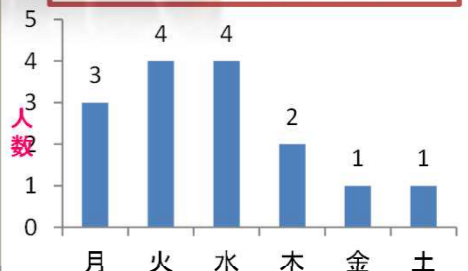

ケアサービス **夢の華** TEL 0767-26-8011

介護で困ったことはありませんか? わからないことはありませんか?
私たちがなんでも相談に乗ります。お気軽にどうぞ!

管理者 井上 靖子 介護支援専門員 渡 留美 北出 陽子

〒925-0046 羽咋市兵庫町巳13番地1

TEL: 22-5050 FAX: 22-9922

ホームページアドレス: <http://www.unedaya.biz/>
メールアドレス: yume87@unedaya.biz

デイサービス 夢の華 施設長 浦野 栄子

デイサービス利用空き状況

新規受け入れや利用増の予約は随時受け付けておりますので、ご相談下さい。
尚、見学・体験・ボランティアさんも随時受付中です。