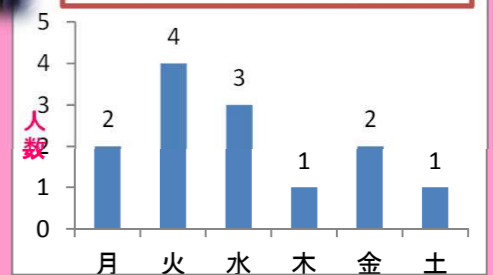

デイサービス利用空き状況

新規受け入れや利用増の予約は随時受け付けておりますので、ご相談下さい。
尚、見学・体験・ボランティアさんも随時受付中です。